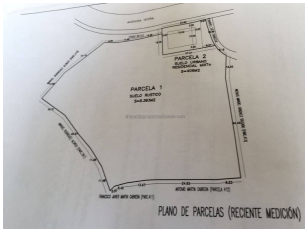

## VENDU

Land

Zone: Guia de Isora

Type: Plot of Land

0

Salles de bains: 0

LE17

Parcelle: 5799m<sup>2</sup>

Parcelle de terrain à Guia de Isora. Terrain de 5799m<sup>2</sup> avec 400m<sup>2</sup> Urban, construire des autorisations de construire 300m<sup>2</sup> sur 2 étages. Vue sur la mer fantastique. Ce terrain est dans une excellente situation pour développer un restaurant.