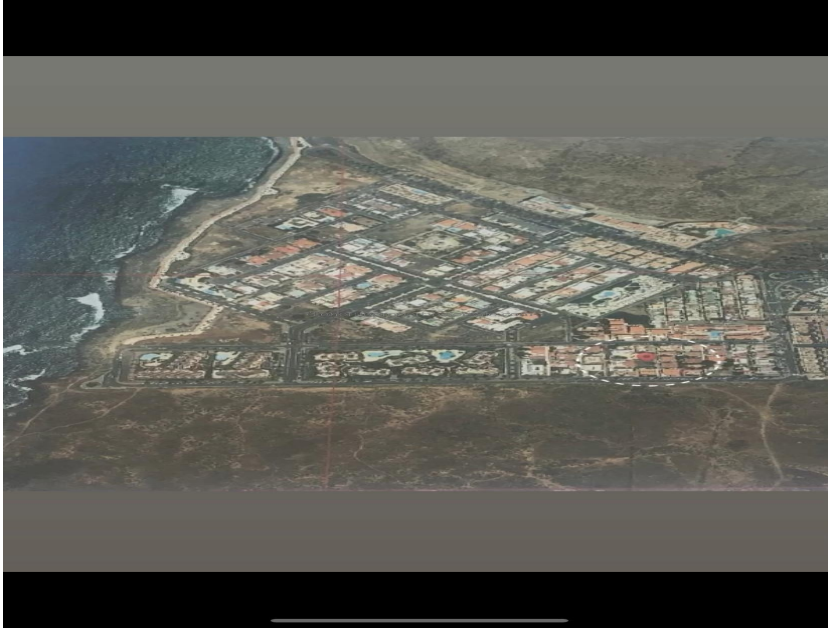

Precio: 220,000 Euros
Complejo: parcela de terreno
Area: Palm Mar
Tipo: Plot of Land
Dormitorios: 0
Baños: 0
Referencia: TE210
Construido: 175m2

No pierdas esta oportunidad
Tenemos a la venta este parcela situado en Palm Mar, Calle Paseo Violeta.
Constructible: 175 m2 APROX
Jardín: 326,3 APROX
500m del mar