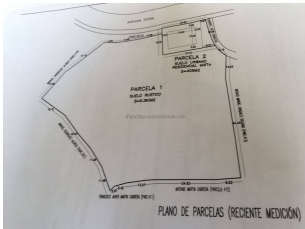

VENDIDO

Complejo: Land
Area: Guia de Isora
Tipo: Plot of Land
Dormitorios: 0
Baños: 0
Referencia: LE17

Parcela: 5799m2

Terreno en Guia de Isora. Parcela de 5799m² con 400m² urbano, permisos para la construcción de 300m² construcción en 2 plantas. Fantásticas vistas al mar. Este terreno está en una excelente ubicación para el desarrollo de un restaurante.