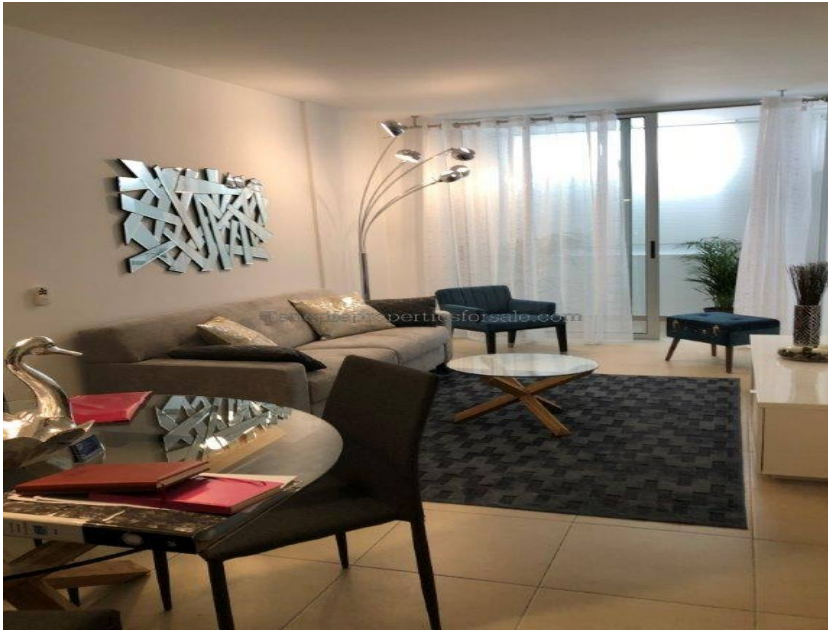

Preis: 118,000 Euros

Wohnkomplex: Residencial el almendro

Bereich: Valle San Lorenzo

Typ: Apartment

Schlafzimmer: 2

Bagni: 1

Referenz: A2E456

Gebaut: 70m2

Terrasse: 9m2

Das Residencial El Almendro ist ein Renovierungsprojekt eines Gebäudes aus dem Jahr 2008 und befindet sich im Herzen des San Lorenzo Tals in der Nähe aller seiner Annehmlichkeiten.

Das Gebäude im zeitgenössischen Stil besteht aus 17 Zwei-Zimmer-Wohnungen mit entsprechenden Parkplätzen, Lagerräumen und Waschküchen.

Die Häuser sind in drei Stockwerke mit einem Aufzug, Garage im Keller und einem Dach / Solarium mit seinen Waschmöglichkeiten und viel Platz, um die Sonne zu genießen, mit Panoramablick auf das Tal und das Meer aufgeteilt.